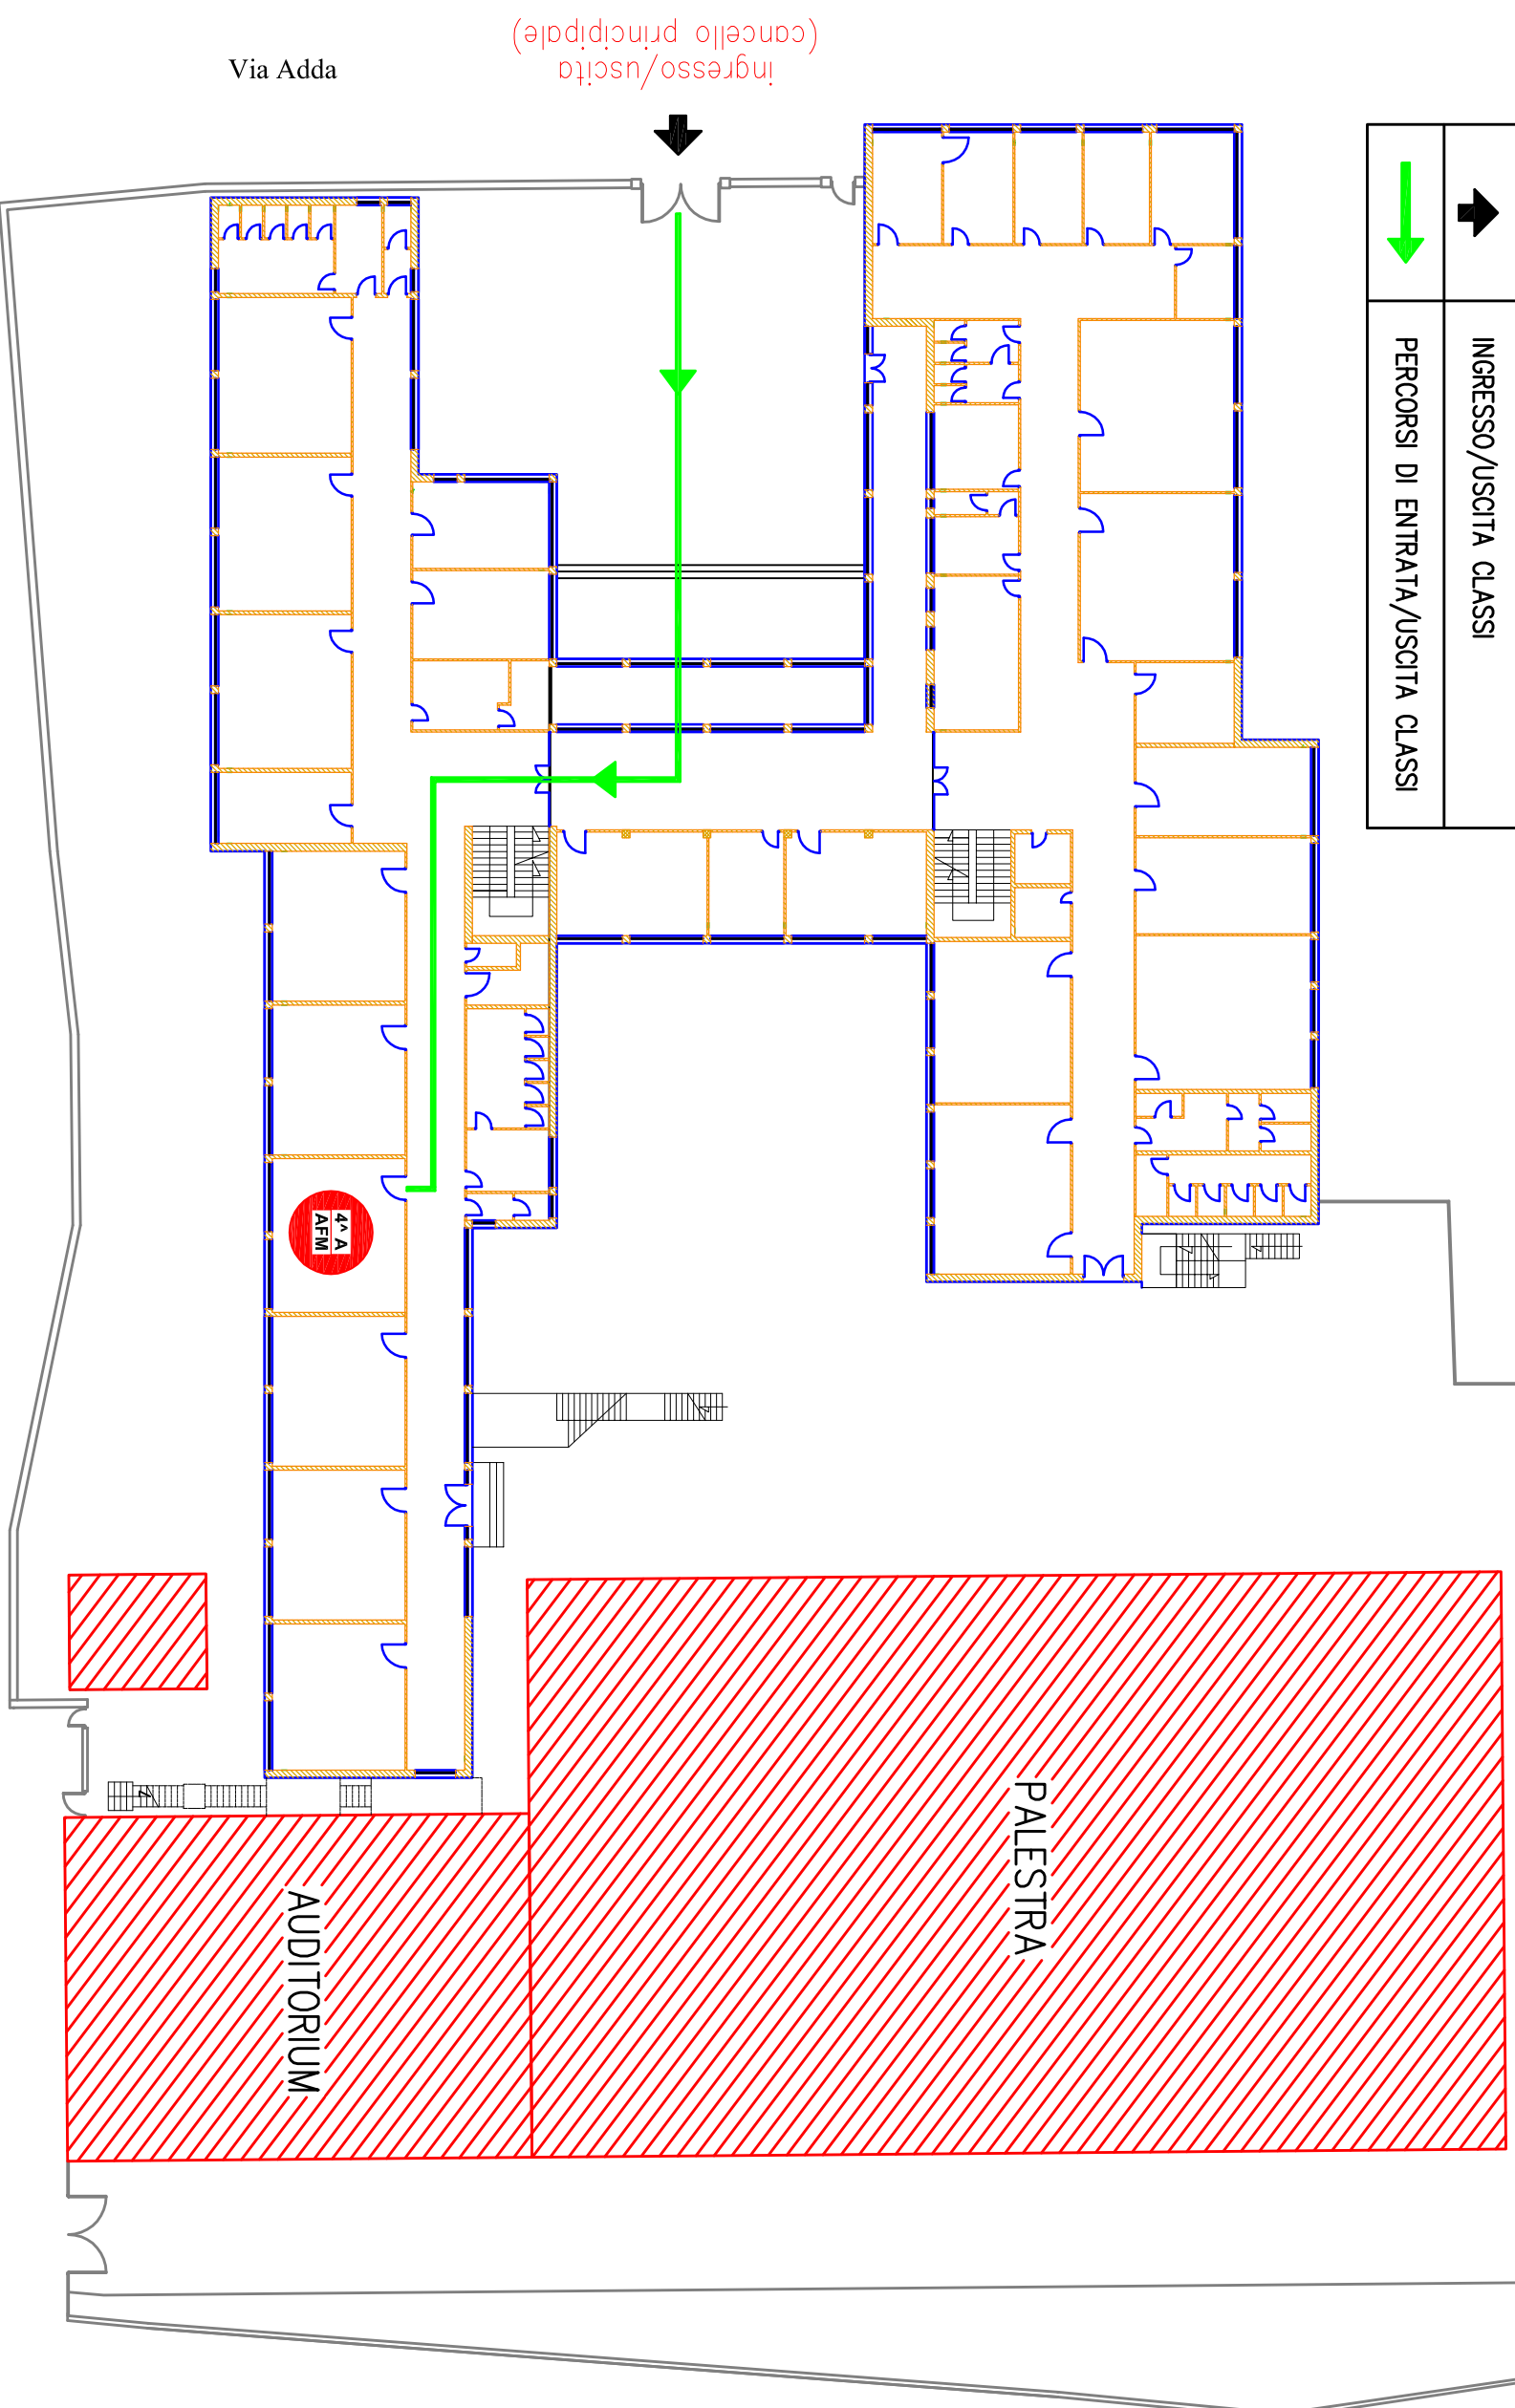

ISTITUTO TECNICO ECONOMICO STATALE "ANGELO FRACCACRETA"

PIANTA PIANO RIALZATO

PERCORSI DI ENTRATA/USCITA CLASSI

| LEGENDA | |
|---------|-----------------------------------|
| ➡ | INGRESSO/USCITA CLASSI |
| ➡ | PERCORSI DI ENTRATA/USCITA CLASSI |

Via Adda

ingresso/uscita
(cancello principale)

viale 2 giugno