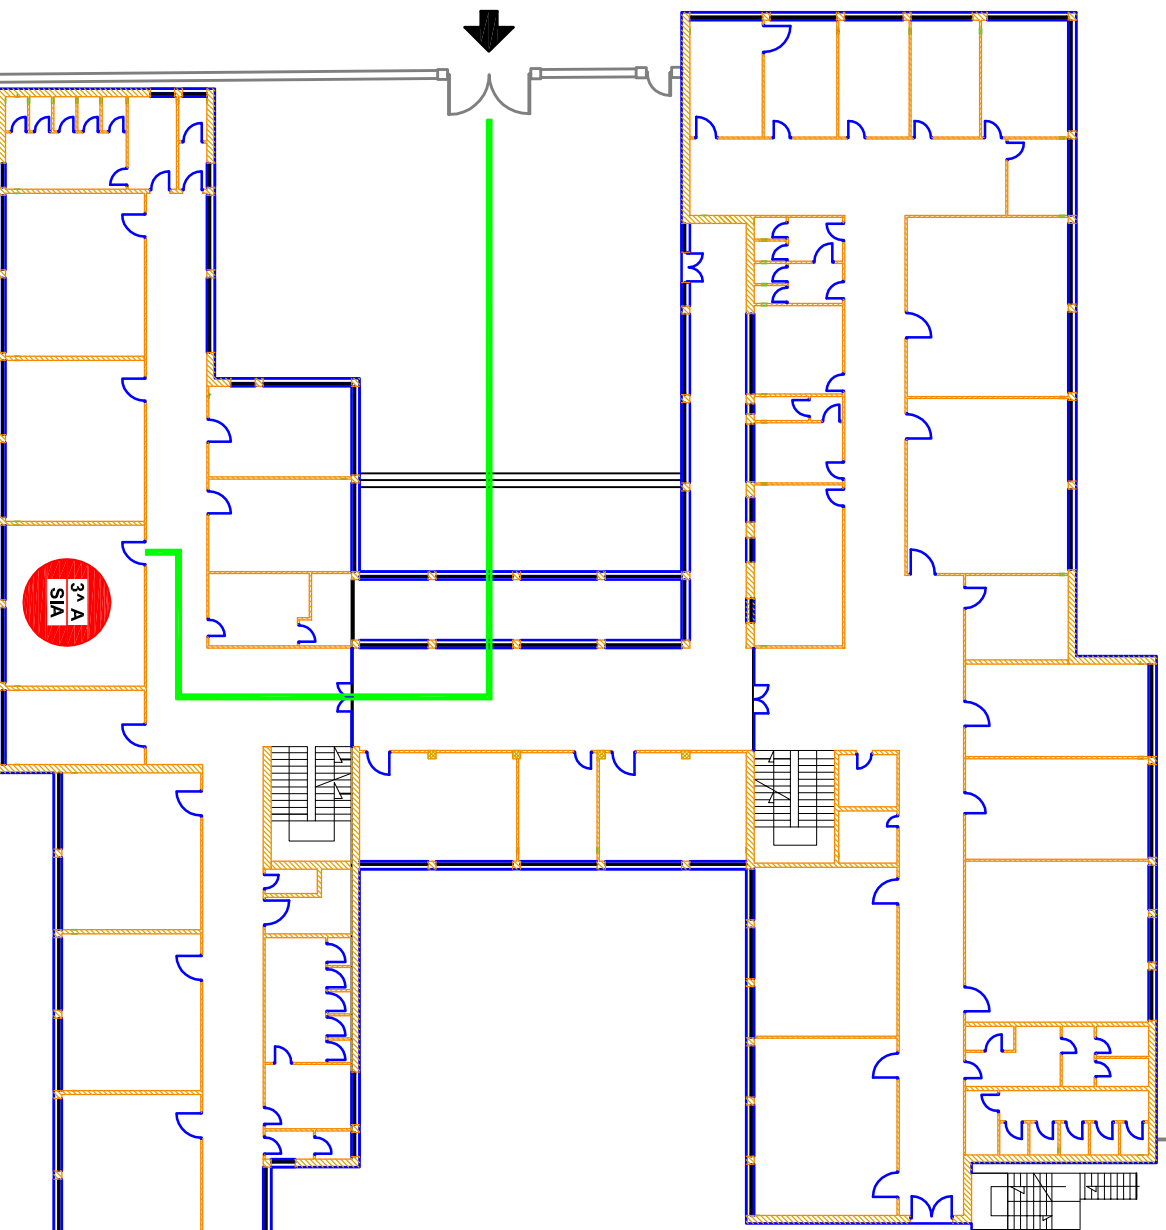

ISTITUTO TECNICO ECONOMICO STATALE "ANGELO FRACCACRETA"

PIANTA PIANO RIALZATO

PERCORSI DI ENTRATA/USCITA CLASSI

LEGENDA

| | |
|---|-----------------------------------|
| ➡ | INGRESSO/USCITA CLASSI |
| ➡ | PERCORSI DI ENTRATA/USCITA CLASSI |

ingresso/uscita
(cancello principale)

Via Adda

PALESTRA

AUDITORIUM

viale 2 giugno