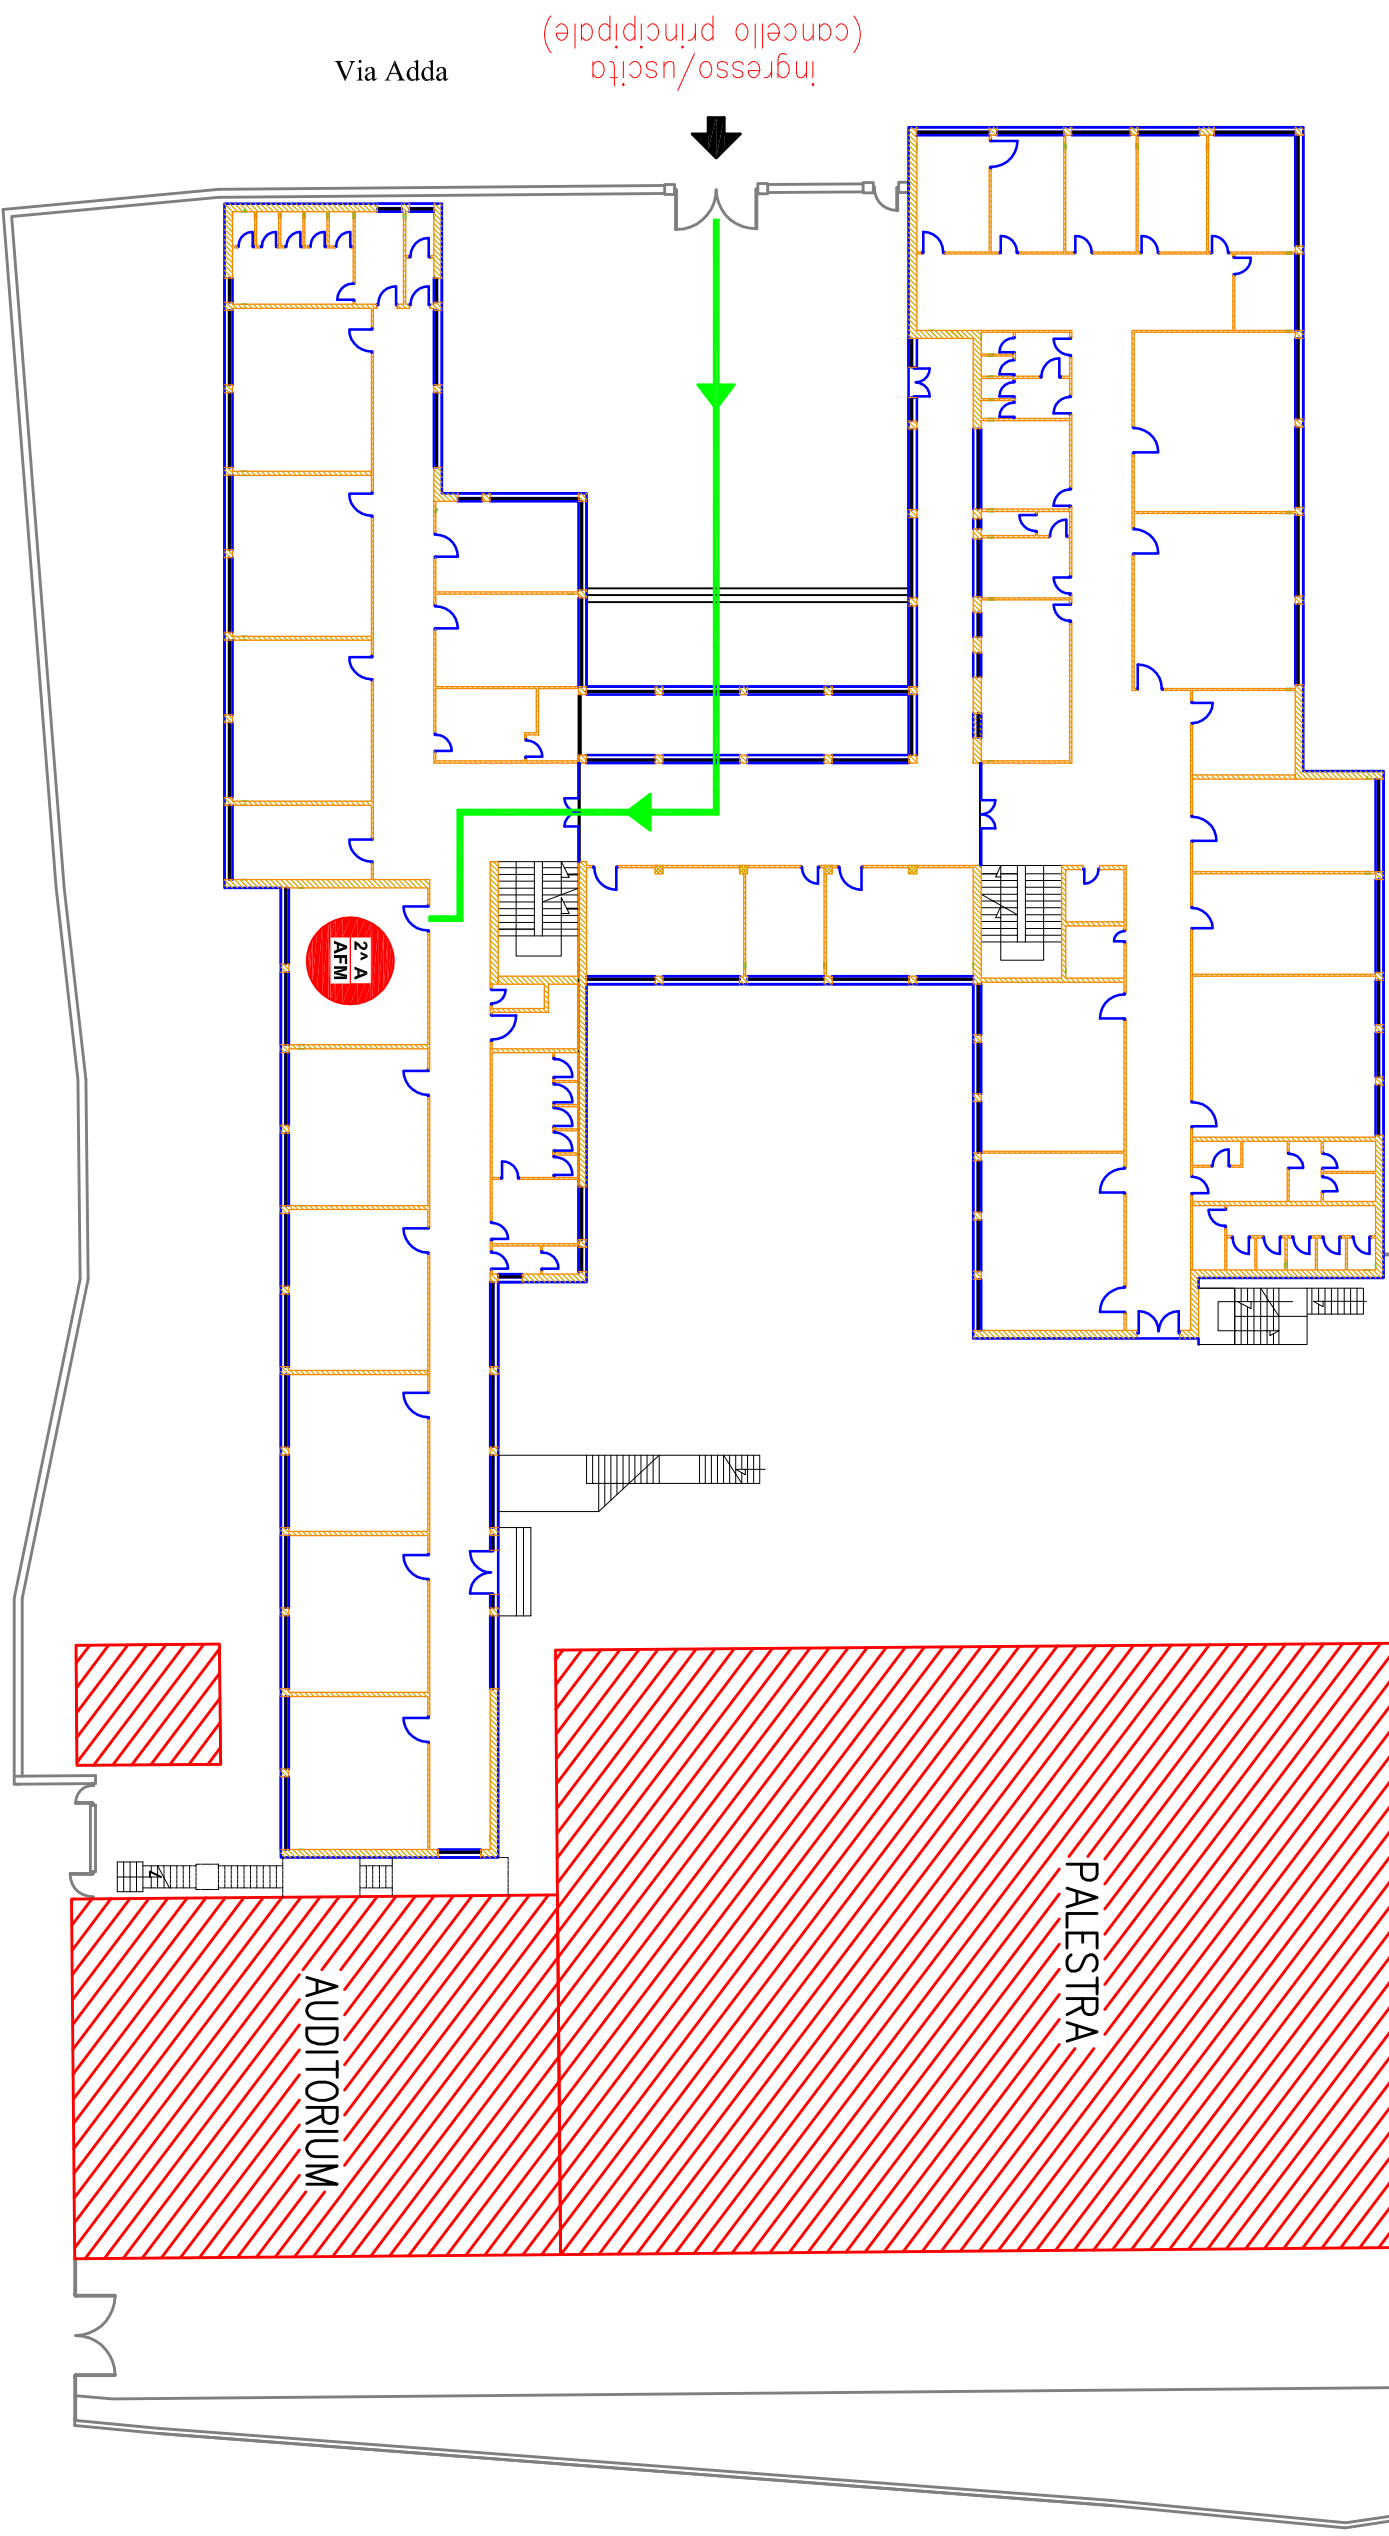

ISTITUTO TECNICO ECONOMICO STATALE "ANGELO FRACCACRETA"

PIANTA PIANO RIALZATO

PERCORSI DI ENTRATA/USCITA CLASSI

LEGENDA	
➔	INGRESSO/USCITA CLASSI
➡	PERCORSI DI ENTRATA/USCITA CLASSI

Via Adda

Ingresso/uscita
(cancello principale)

PALESTRA

AUDITORIUM

2° A
AFM

viale 2 giugno