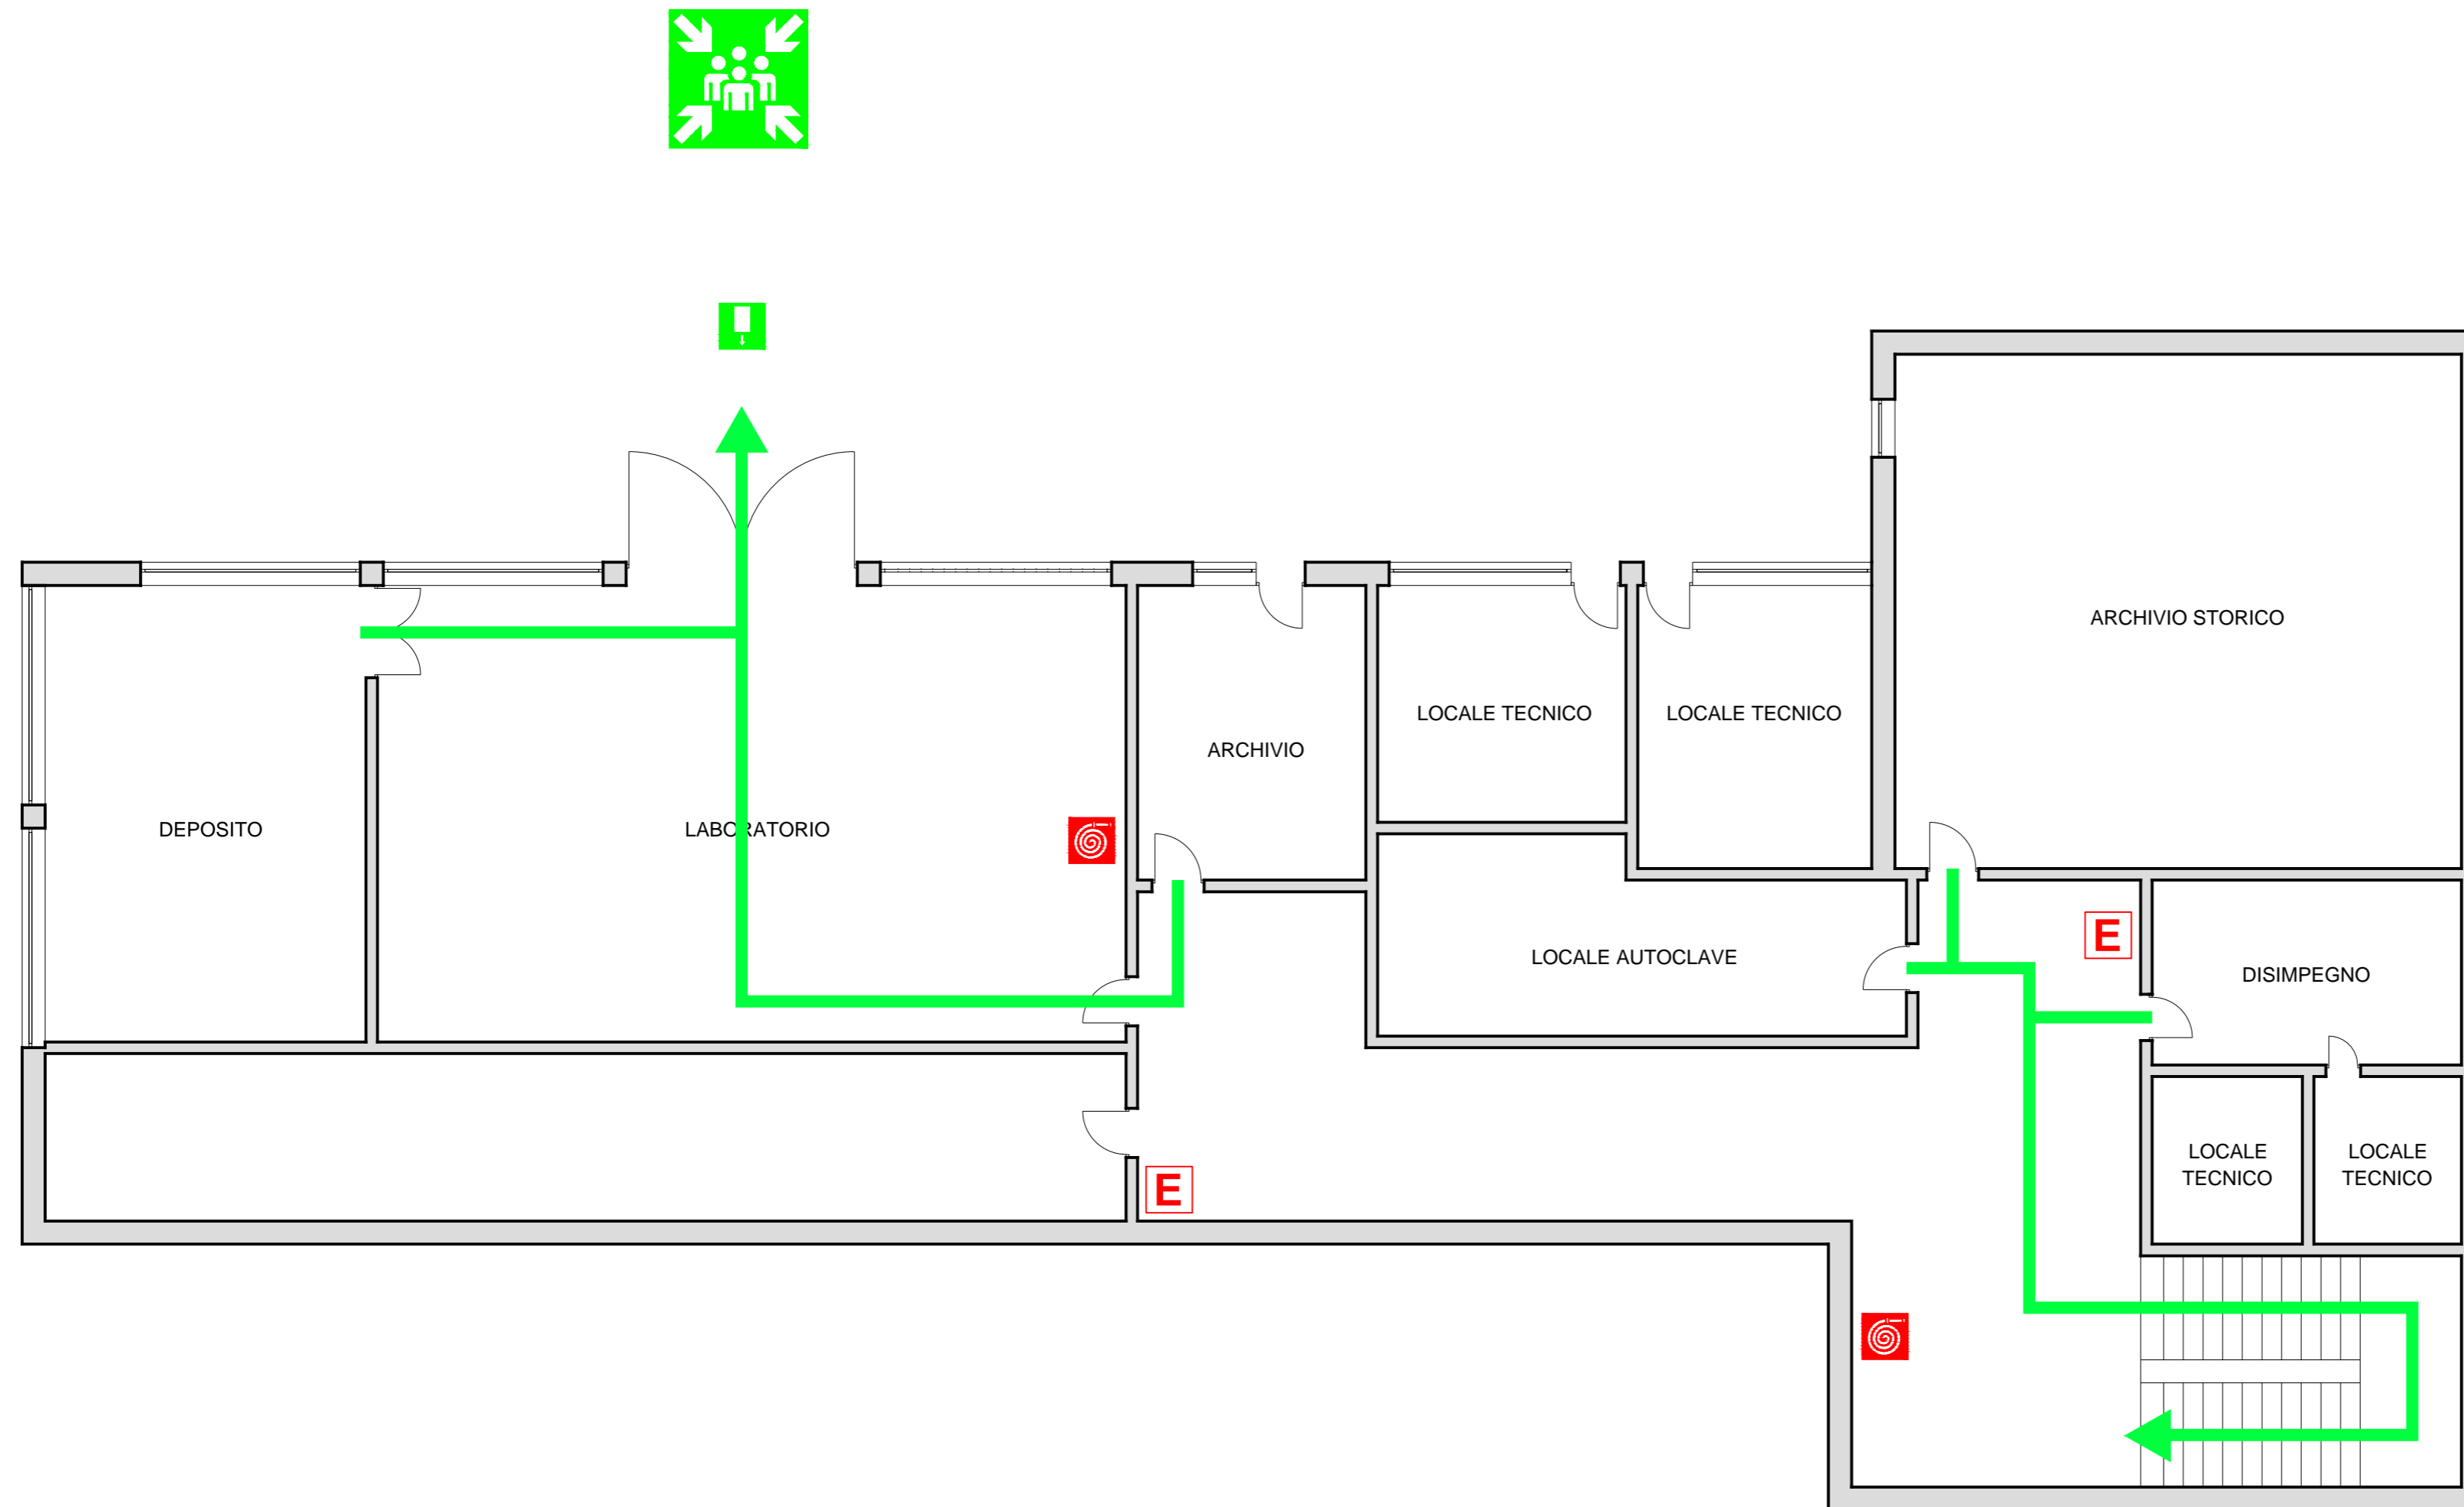

ISTITUTO TECNICO ECONOMICO STATALE "ANGELO FRACCACRETA"

PIANO SEMINTERRATO

LEGENDA SIMBOLI

-  VOI SIETE QUI
-  USCITA DI EMERGENZA
-  ESTINTORE PORTATILE A POLVERE
-  IDRANTE UNI 45
-  CASSETTA DI MEDICAZIONE
-  PUNTO DI RACCOLTA
-  PERCORSO DI EMERGENZA