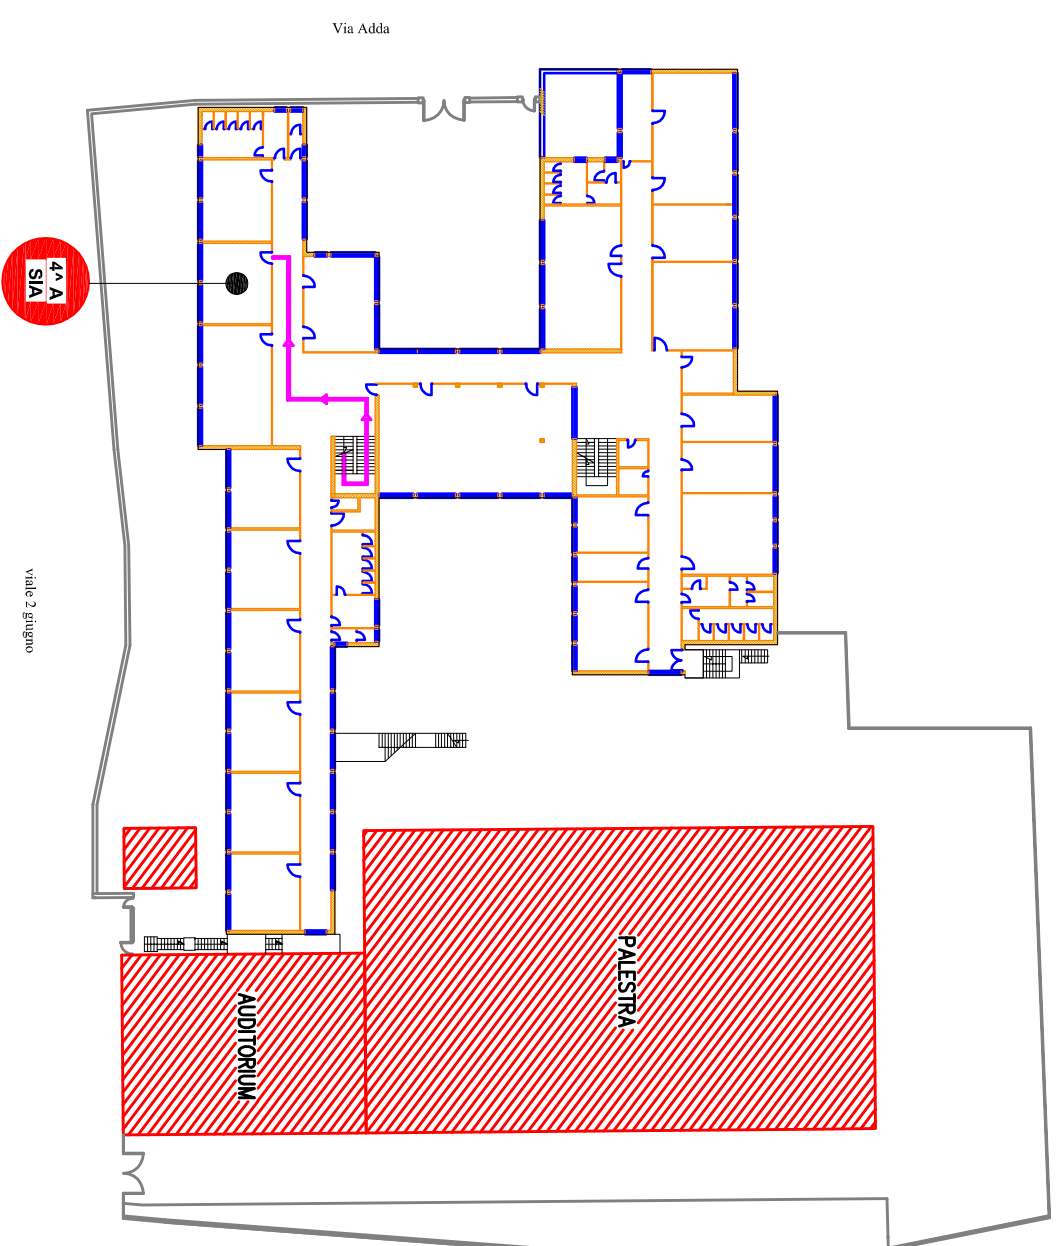

ISTITUTO TECNICO ECONOMICO STATALE "ANGELO FRACCACRETA"

PERCORSI DI ENTRATA/USCITA CLASSI

LEGENDA	
➡	INGRESSO/USCITA CLASSI
➡	PERCORSI DI ENTRATA/USCITA CLASSI

PIANTA PIANO RIALZATO

PIANTA PIANO PRIMO

(CORSO SERALE)