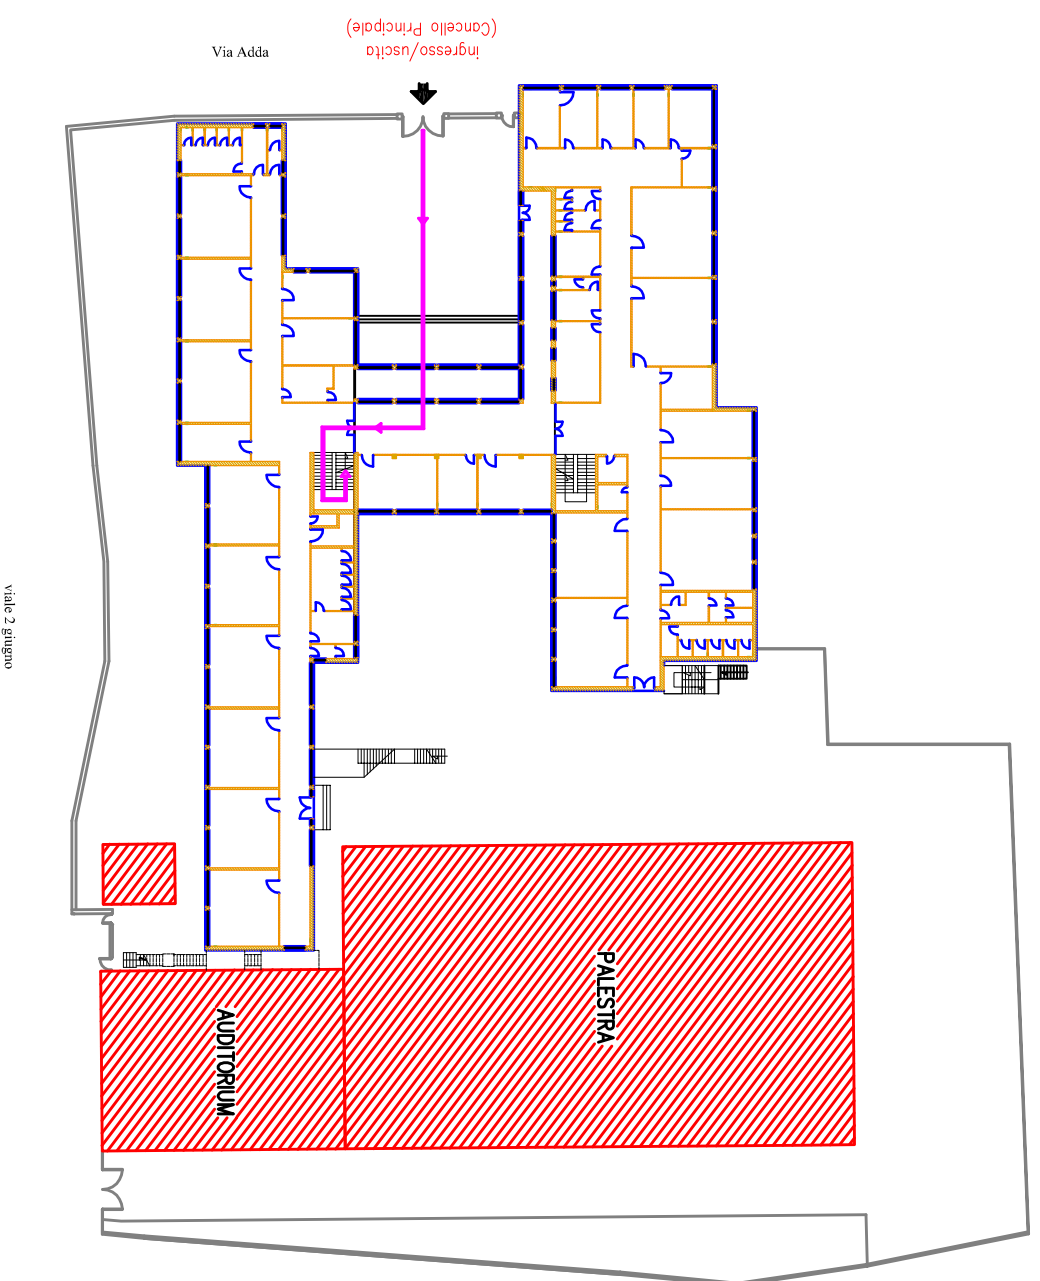

ISTITUTO TECNICO ECONOMICO STATALE "ANGELO FRACCACRETA"

PERCORSI DI ENTRATA/USCITA CLASSI

LEGENDA	
➡	INGRESSO/USCITA CLASSI
➡	PERCORSI DI ENTRATA/USCITA CLASSI

PIANTA PIANO RIALZATO

PIANTA PIANO PRIMO

(CORSO SERALE)