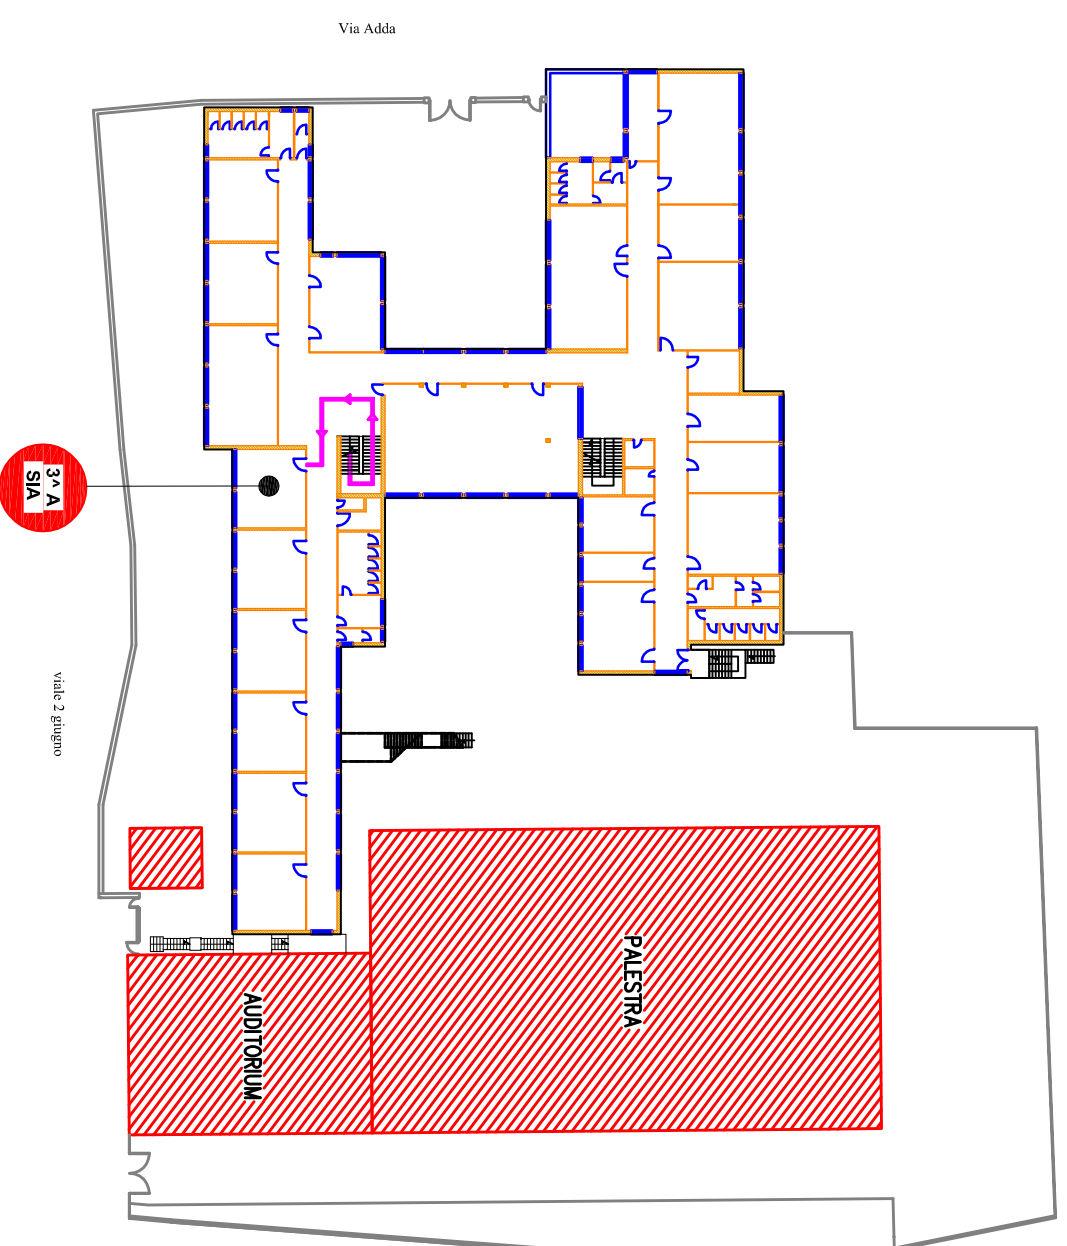

# ISTITUTO TECNICO ECONOMICO STATALE "ANGELO FRACCACRETA"

PERCORSI DI ENTRATA/USCITA CLASSI

LEGENDA	
➡	INGRESSO/USCITA CLASSI
➡	PERCORSI DI ENTRATA/USCITA CLASSI

PIANTA PIANO RIALZATO

PIANTA PIANO PRIMO

# (CORSO SERALE)